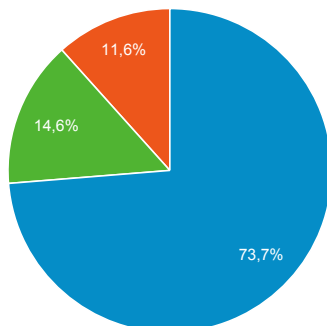

Visite per Tipo di traffico

■ organic ■ direct ■ Altro

Visualizzazioni di pagina uniche e Tempo medio sulla pagina per ...

Pagina	Visualizzazioni di pagina uniche	Tempo medio sulla pagina
/default.asp	8.493	00:01:09
/pubblicazioni/uffici_sedi/uffici_Elenco.asp?ID_M=14	1.812	00:00:34
/pubblicazioni/Informazioni/Informazioni.asp?ID_M=416	1.014	00:01:26
/pubblicazioni/news/news_dettagli_o.asp?ID_M=112&ID=13541	852	00:01:43
/pubblicazioni/Informazioni/Informazioni.asp?ID_M=148	639	00:02:28