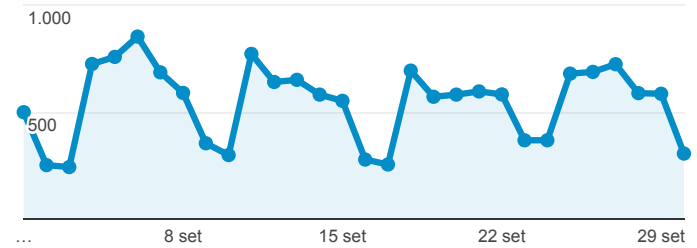

Dati Monitoraggio - Comune di Limbiate

1 set 2017 - 30 set 2017

Tutti gli utenti
100,00% Sessioni

Visite

18.363

% del totale: 100,00% (18.363)

Visitatori unici

12.023

% del totale: 100,00% (12.023)

Visite

● Sessioni

Visitatori unici

● Utenti

Visualizzazioni di pagina

60.554

% del totale: 100,00% (60.554)

% nuove visite

50,20%

Media per vista: 50,20% (0,00%)

Pagine/visita

3,30

Media per vista: 3,30 (0,00%)

Visite per Browser

■ Chrome ■ Safari ■ Internet Explorer ■ Firefox ■ Altro

Visite per Tipo di traffico

■ organic ■ direct ■ Altro

Visualizzazioni di pagina uniche e Tempo medio sulla pagina per ...

| Pagina | Visualizzazioni di pagina uniche | Tempo medio sulla pagina |
|---|----------------------------------|--------------------------|
| /default.asp | 8.493 | 00:01:09 |
| /pubblicazioni/uffici_sedi/uffici_Elenco.asp?ID_M=14 | 1.812 | 00:00:34 |
| /pubblicazioni/Informazioni/Informazioni.asp?ID_M=416 | 1.014 | 00:01:26 |
| /pubblicazioni/news/news_dettagli_o.asp?ID_M=112&ID=13541 | 852 | 00:01:43 |
| /pubblicazioni/Informazioni/Informazioni.asp?ID_M=148 | 639 | 00:02:28 |