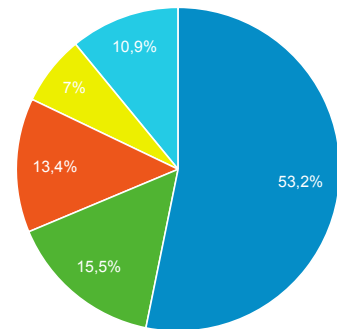

% del totale: 100,00% (12.023)

Visite

● Sessioni

Visitatori unici

● Utenti

Visualizzazioni di pagina

60.554

% del totale: 100,00% (60.554)

% nuove visite

50,20%

Media per vista: 50,20% (0,00%)

Pagine/visita

3,30

Media per vista: 3,30 (0,00%)

Visite per Browser

■ Chrome ■ Safari ■ Internet Explorer ■ Firefox ■ Altro