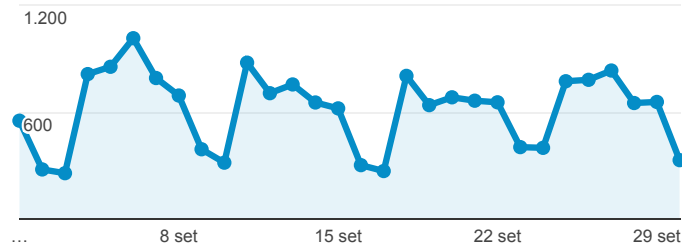

Dati Monitoraggio - Comune di Limbiate

1 set 2017 - 30 set 2017

Tutti gli utenti
100,00% Sessioni

Visite

18.363

% del totale: 100,00% (18.363)

Visitatori unici

12.023

% del totale: 100,00% (12.023)

Visite

● Sessioni

Visitatori unici

● Utenti

Visualizzazioni di pagina

60.554

% del totale: 100,00% (60.554)

% nuove visite

50,20%

Media per vista: 50,20% (0,00%)

Pagine/visita

3,30

Media per vista: 3,30 (0,00%)

Visite per Browser

■ Chrome ■ Safari ■ Internet Explorer ■ Firefox ■ Altro

Visite per Tipo di traffico

■ organic ■ direct ■ Altro

Visualizzazioni di pagina uniche e Tempo medio sulla pagina per ...

| Pagina | Visualizzazioni di pagina uniche | Tempo medio sulla pagina |
|---|----------------------------------|--------------------------|
| /default.asp | 8.493 | 00:01:09 |
| /pubblicazioni/uffici_sedi/uffici_Elenco.asp?ID_M=14 | 1.812 | 00:00:34 |
| /pubblicazioni/Informazioni/Informazioni.asp?ID_M=416 | 1.014 | 00:01:26 |
| /pubblicazioni/news/news_dettagli_o.asp?ID_M=112&ID=13541 | 852 | 00:01:43 |
| /pubblicazioni/Informazioni/Informazioni.asp?ID_M=148 | 639 | 00:02:28 |